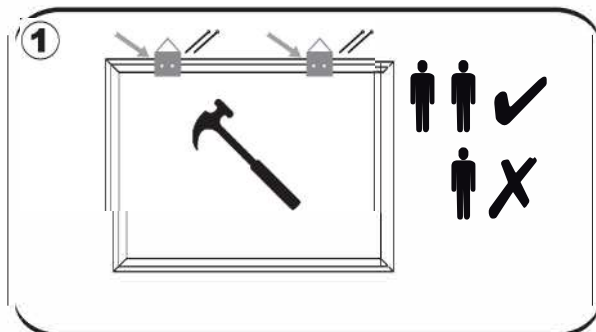

 Bílá magnetická tabule - návod k instalaci

 Biela magnetická tabuľa - návod na inštaláciu

 Weiße Magnettafel - Installationsanleitung

 Panneau de liège - asennusopas

 White Magnetic Board - Guida all'installazione

 White Magnetic Board - Installation Guide

 Tablica korkowa - Instrukcja instalacji

 Fehér mágneses tábla - telepítési útmutató

 Бяла магнитна дъска - Ръководство за инсталиране

 Bílá magnetická tabule - návod k instalaci

 Biela magnetická tabuľa - návod na inštaláciu

 Weiße Magnettafel - Installationsanleitung

 Panneau de liège - asennusopas

 White Magnetic Board - Guida all'installazione

 White Magnetic Board - Installation Guide

 Tablica korkowa - Instrukcja instalacji

 Fehér mágneses tábla - telepítési útmutató

 Бяла магнитна дъска - Ръководство за инсталиране